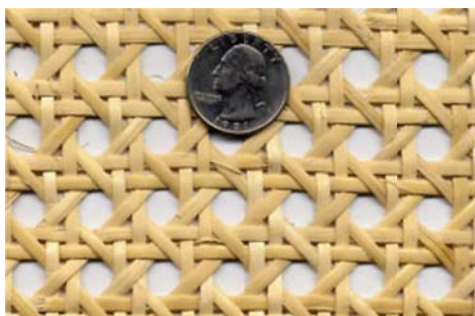

# Cane Webbing

**Order Number: W901U – Unbleached**  
**1/2" Open Mesh**  
**Widths: 18, 24 & 36"**

**Order Number: W901**  
**1/2" Open Mesh**  
**Widths: 16, 18, 20, 24, 36, 40 & 48"**

**Order number: W902**  
**7/16" Open Mesh**  
**Widths: 18 & 24"**

Width	1-9 ft.	10-24 ft.	24-49 ft.	Width	1-9 ft.	10-24 ft.	24-49 ft.	Width	1-9 ft.	10-24 ft.	24-49 ft.
18"	\$9.75	\$8.75	\$8.00	16"	\$9.50	\$8.50	\$7.25	18"	\$15.75	\$14.50	\$11.50
24"	\$14.00	\$11.75	\$10.25	18"	\$9.75	\$8.75	\$8.25	24"	\$21.50	\$16.50	\$13.25
36"	\$24.50	\$20.00	\$17.50	20"	\$11.25	\$9.75	\$8.50				
				24"	\$14.00	\$11.75	\$10.50				
				36"	\$24.50	\$20.00	\$17.50				
				40"	\$27.50	\$22.50	\$19.50				
				48"	\$42.50	\$38.25	\$32.75				

**Order number: W903**  
**3/8" Open Mesh**  
**Widths: 18 & 24"**

Width	1-9 ft.	10-24 ft.	24-49 ft.								
18"	\$19.25	\$16.50	\$15.00								
24"	\$25.50	\$21.50	\$19.50								

**Order number: W904**  
**5/8" Open Mesh**  
**Widths: 18 & 24"**