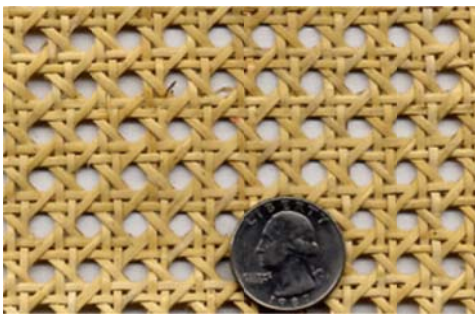

# Cane Webbing

**Order Number: W901U – Unbleached**  
**1/2" Open Mesh**  
**Widths: 18, 24 & 36"**

**Order Number: W901**  
**1/2" Open Mesh**  
**Widths: 16, 18, 20, 24, 36, 40 & 48"**

**Order number: W902**  
**7/16" Open Mesh**  
**Widths: 18 & 24"**

Width	1-9 ft.	10-24 ft.	24-49 ft.	Width	1-9 ft.	10-24 ft.	24-49 ft.	Width	1-9 ft.	10-24 ft.	24-49 ft.
18"	\$9.75	\$8.75	\$8.00	16"	\$9.50	\$8.50	\$7.25	18"	\$15.75	\$14.50	\$11.50
24"	\$14.00	\$11.75	\$10.25	18"	\$9.75	\$8.75	\$8.25	24"	\$21.50	\$16.50	\$13.25
36"	\$24.50	\$20.00	\$17.50	20"	\$11.25	\$9.75	\$8.50				
				24"	\$14.00	\$11.75	\$10.50				
				36"	\$24.50	\$20.00	\$17.50				
				40"	\$27.50	\$22.50	\$19.50				
				48"	\$42.50	\$38.25	\$32.75				